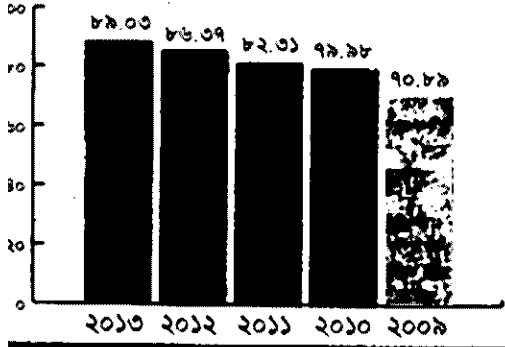

পাসের হারে রেকর্ড

এসএসসিতে ১০ শিক্ষা বোর্ডে পাসের হার ৮৯.০৩ • জিপিএ-৫ পেয়েছে ৯১ হাজার ২২৬ জন

৫ বছরের পাসের হারের চিত্র

শিক্ষা বোর্ডগুলোর পাসের হার

রাজশাহী	৯৪.০৩
যশোর	৯২.৬২
দিনাজপুর	৯০.৬০
কুমিল্লা	৯০.৪১
সিলেট	৮৮.৯৬
বরিশাল	৮৮.৬৩
চট্টগ্রাম	৮৮.০৪
ঢাকা	৮৭.৩১
মাদ্রাসা	৮৯.১৩
কারিগরি	৮১.১৩

পাসের হার ব্যতীত পাশাপাশি জিপিএ-৫ এর সংখ্যা এবারও বেড়েছে। সারসংক্ষেপে ১০টি শিক্ষা বোর্ডে পাসের হার ৮৯ দশমিক ০৩ শতাংশ। এ হার গতবারের চেয়ে ২ দশমিক ৬৬ ভাগ বেশি। গতবার পাসের হার ছিল ৮৬ দশমিক ০৭ শতাংশ। গত চার বছরের পাসের হার বিশ্লেষণ করে দেখা গেছে, ২০০৯ সালে পাসের হার ছিল ৯০ দশমিক ৮৮ শতাংশ, ২০১০ সালে ৯৯ দশমিক ৮৮ শতাংশ, ২০১১ সালে ৮২ দশমিক ০১ শতাংশ, ২০১২ সালে ৮৬ দশমিক ০৭ শতাংশ।